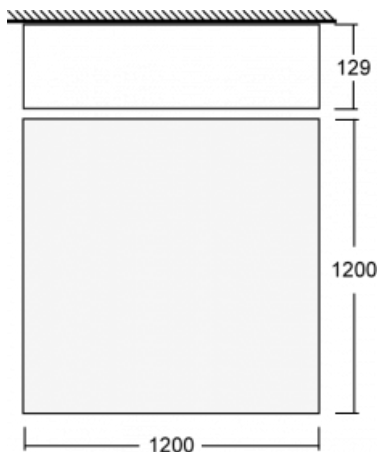

Svítidlo

Kvado

14-204K-16GEE/840, W

Svítidla rodiny Kvado jsou vyrobená z kvalitního hliníkového profilu a jsou nabízena ve variantě s přímým a přímo-nepřímým typem vyzařování. Svým jednoduchým tvarem a kvalitou zpracování pak svítidla lehce zapadnou do jakéhokoliv prostoru. Svítidla v sobě mohou kombinovat opálový difuzor či mikroprismatickou optiku. Díky tomu je můžete využít v administrativních budovách, obchodních centrech, veřejných prostorech či rezidencích. Svítidla se závěsným nebo přisazeným typem montáže můžeme nalakovat různými barvami dle našeho Halla RAL vzorníku.

Technický výkres

Typ montáže	Přisazené, Závěsné
Typ vyzařování	Přímé
Tvar svítidla	Hranaté
Barva svítidla	Bílá
Materiál	Hliník
Životnost	L80/B20 50 000 hodin
Záruka	5 let
Popis svítidla	Svítidlo přisazené/závěsné
Rozměry	1200 mm × 1200 mm × 129 mm
Hmotnost	30.2 kg
Světelný zdroj	LED MODUL
Druh optiky	Opálový difuzor
Světelný tok*	13840 lm
Teplota chromatičnosti	4000 K studená bílá
Měrný výkon	95 lm/W
MacAdam zdroje	3
Index podání barev	80
UGR max. X=4H Y=8H, ρ=70,50,20	20.2
Příkon svítidla*	145.2 W
Zapojení svítidla	ON/OFF
Elektrické napětí	220-240V
Frekvence	50/60Hz

 IP 20

*±10 %

Ke stažení

Montážní návod

Fotografie

Příslušenství

00-00333, W
sada pro zavěšení
2000mm, lanka 4ks,
kabel 5x0,75mm, kalíšek

00-00340, W
sada pro zavěšení
4000mm, lanka 4ks,
kabel 5x0,75mm, kalíšek

00-00344, W
sada pro zavěšení
6000mm, lanka 4ks,
kabel 5x0,75mm, kalíšek