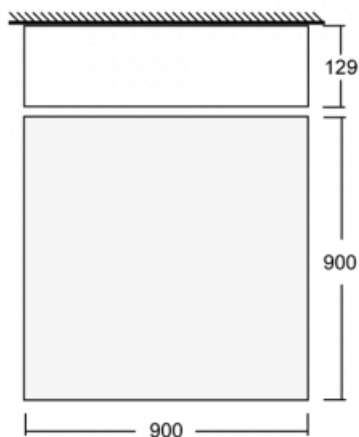

Svítidlo

Kvado

14-204I-90GEE/840, W

Svítidla rodiny Kvado jsou vyrobená z kvalitního hliníkového profilu a jsou nabízena ve variantě s přímým a přímo-nepřímým typem vyzařování. Svým jednoduchým tvarem a kvalitou zpracování pak svítidla lehce zapadnou do jakéhokoliv prostoru. Svítidla v sobě mohou kombinovat opálový difuzor či mikroprismatickou optiku. Díky tomu je můžete využít v administrativních budovách, obchodních centrech, veřejných prostorech či rezidencích. Svítidla se závěsným nebo přisazeným typem montáže můžeme nalakovat různými barvami dle našeho Halla RAL vzorníku.

Technický výkres

Typ montáže	Přisazené, Závěsné
Typ vyzařování	Přímé
Tvar svítidla	Hranaté
Barva svítidla	Bílá
Materiál	Hliník
Životnost	L80/B20 50 000 hodin
Záruka	60 měsíců
Popis svítidla	Svítidlo přisazené/závěsné
Rozměry	900 mm × 900 mm × 129 mm
Světelný zdroj	LED MODUL
Druh optiky	Mikroprisma
Světelný tok	9020 lm ± 10 %
Teplota chromatičnosti	4000 K studená bílá
Měrný výkon	111 lm/W
MacAdam zdroje	3
Index podání barev	80
UGR max. X=4H Y=8H, ρ=70,50,20	19
Příkon svítidla	81.6 W ± 10 %
Zapojení svítidla	Předřadník nestmívatelný
Elektrické napětí	220-240V
Frekvence	50/60Hz

 IP 20

Ke stažení[Montážní návod](#)[Fotografie](#)

Příslušenství

00-00333, W
sada pro zavěšení
2000mm, lanka 4ks,
kabel 5x0,75mm, kalíšek

00-00340, W
sada pro zavěšení
4000mm, lanka 4ks,
kabel 5x0,75mm, kalíšek

00-00344, W
sada pro zavěšení
6000mm, lanka 4ks,
kabel 5x0,75mm, kalíšek