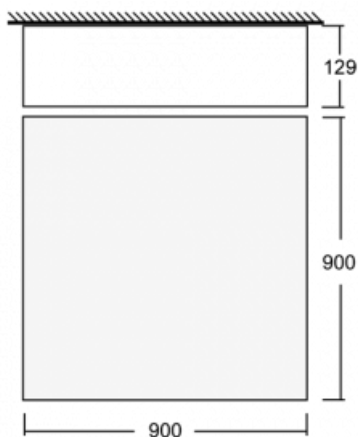

Technický výkres

Typ montáže	Přisazené, Závěsné
Typ vyzařování	Přímé
Tvar svítidla	Hranaté
Barva svítidla	Stříbrná
Materiál	Hliník
Životnost	L80/B20 50 000 hodin
Záruka	5 let
Popis svítidla	Svítidlo přisazené/závěsné

Rozměry	900 mm × 900 mm × 129 mm
Světelný zdroj	LED MODUL

Druh optiky	Mikroprisma

Světelný tok*	9020 lm

Teplota chromatičnosti	4000 K studená bílá

Měrný výkon	111 lm/W

MacAdam zdroje	3

Index podání barev	80

UGR max. X=4H Y=8H, $\rho=70,50,20$	19

Příkon svítidla*	81.6 W

Zapojení svítidla	ON/OFF

Elektrické napětí	220-240V

Frekvence	50/60Hz

IP 20

*±10 %