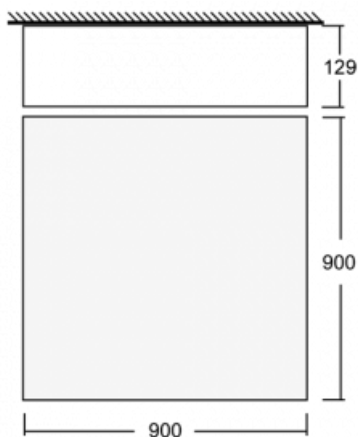

Technický výkres

Typ montáže	Přisazené, Závěsné
Typ vyzařování	Přímé
Tvar svítidla	Hranaté
Barva svítidla	Černá
Materiál	Hliník
Životnost	L80/B20 50 000 hodin
Záruka	60 měsíců
Popis svítidla	Svítidlo přisazené/závěsné

Rozměry	900 mm × 900 mm × 129 mm
Světelný zdroj	LED MODUL

Druh optiky	Mikroprisma

Světelný tok*	9020 lm ± 10 %

Teplota chromatičnosti	4000 K studená bílá

Měrný výkon	111 lm/W

MacAdam zdroje	3

Index podání barev	80

UGR max. X=4H Y=8H, ρ=70,50,20	19

Příkon svítidla	81.6 W ± 10 %

Zapojení svítidla	Předřadník nestmívatelný

Elektrické napětí	220-240V

Frekvence	50/60Hz

IP 20