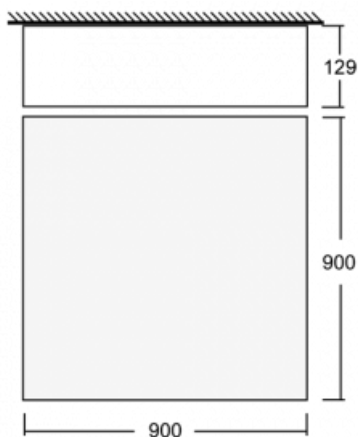

Svítidlo

Kvado

14-204I-90GEE/830, S

Svítidla rodiny Kvado jsou vyrobená z kvalitního hliníkového profilu a jsou nabízena ve variantě s přímým a přímo-nepřímým typem vyzařování. Svým jednoduchým tvarem a kvalitou zpracování pak svítidla lehce zapadnou do jakéhokoliv prostoru. Svítidla v sobě mohou kombinovat opálový difuzor či mikroprismatickou optiku. Díky tomu je můžete využít v administrativních budovách, obchodních centrech, veřejných prostorech či rezidencích. Svítidla se závěsným nebo přisazeným typem montáže můžeme nalakovat různými barvami dle našeho Halla RAL vzorníku.

Rozměry	900 mm × 900 mm × 129 mm
Světelný zdroj	LED MODUL

Druh optiky	Mikroprisma
-------------	-------------

Světelný tok*	8750 lm
---------------	---------

Teplota chromatičnosti	3000 K teplá bílá
------------------------	-------------------