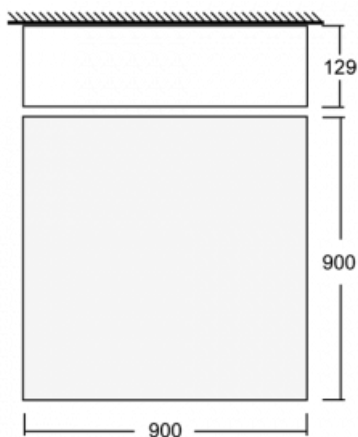

Svítidlo

Kvado

14-204I-90GEE/830, B

Svítidla rodiny Kvado jsou vyrobená z kvalitního hliníkového profilu a jsou nabízena ve variantě s přímým a přímo-nepřímým typem vyzařování. Svým jednoduchým tvarem a kvalitou zpracování pak svítidla lehce zapadnou do jakéhokoliv prostoru. Svítidla v sobě mohou kombinovat opálový difuzor či mikroprismatickou optiku. Díky tomu je můžete využít v administrativních budovách, obchodních centrech, veřejných prostorech či rezidencích. Svítidla se závěsným nebo přisazeným typem montáže můžeme nalakovat různými barvami dle našeho Halla RAL vzorníku.

Technický výkres

| | |
|-----------------------------------|----------------------------|
| Typ montáže | Přisazené, Závěsné |
| Typ vyzařování | Přímé |
| Tvar svítidla | Hranaté |
| Barva svítidla | Černá |
| Materiál | Hliník |
| Životnost | L80/B20 50 000 hodin |
| Záruka | 60 měsíců |
| Popis svítidla | Svítidlo přisazené/závěsné |
| Rozměry | 900 mm × 900 mm × 129 mm |
| Světelný zdroj | LED MODUL |
| Druh optiky | Mikroprisma |
| Světelný tok* | 8750 lm ± 10 % |
| Teplota chromatičnosti | 3000 K teplá bílá |
| Měrný výkon | 107 lm/W |
| MacAdam zdroje | 3 |
| Index podání barev | 80 |
| UGR max. X=4H Y=8H, ρ=70,50,20 | 18.9 |
| Příkon svítidla | 81.6 W ± 10 % |
| Zapojení svítidla | Předřadník nestmívatelný |
| Elektrické napětí | 220-240V |
| Frekvence | 50/60Hz |

 IP 20

Ke stažení[Montážní návod](#)[Fotografie](#)

Příslušenství

00-00333, B
sada pro zavěšení
2000mm, lanka 4ks,
kabel 5x0,75mm, kalíšek

00-00340, B
sada pro zavěšení
4000mm, lanka 4ks,
kabel 5x0,75mm, kalíšek