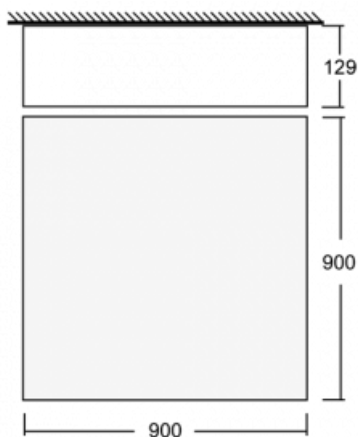

Technický výkres

Typ montáže	Přisazené, Závěsné
Typ vyzařování	Přímé
Tvar svítidla	Hranaté
Barva svítidla	Černá
Materiál	Hliník
Životnost	L80/B20 50 000 hodin
Záruka	5 let
Popis svítidla	Svítidlo přisazené/závěsné

Rozměry	900 mm × 900 mm × 129 mm
Světelný zdroj	LED MODUL

Druh optiky	Mikroprisma
Světelný tok*	8750 lm
Teplota chromatičnosti	3000 K teplá bílá
Měrný výkon	107 lm/W
MacAdam zdroje	3
Index podání barev	80
UGR max. X=4H Y=8H, ρ=70,50,20	18.9

Příkon svítidla*	81.6 W
Zapojení svítidla	ON/OFF
Elektrické napětí	220-240V
Frekvence	50/60Hz

IP 20

*±10 %