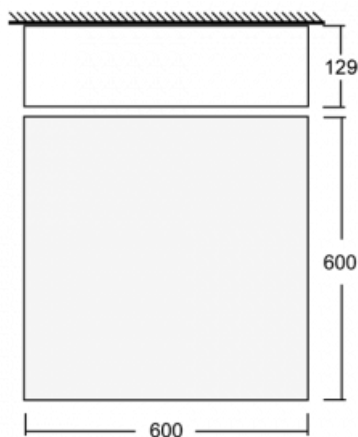

Svítidlo

Kvado

14-204I-40GEM/840, B

Svítidla rodiny Kvado jsou vyrobena z kvalitního hliníkového profilu a jsou nabízena ve variantě s přímým a přímo-nepřímým typem vyzařování. Svým jednoduchým tvarem a kvalitou zpracování pak svítidla lehce zapadnou do jakéhokoliv prostoru. Svítidla v sobě mohou kombinovat opálový difuzor či mikroprismatickou optiku. Díky tomu je můžete využít v administrativních budovách, obchodních centrech, veřejných prostorech či rezidencích. Svítidla se závěsným nebo přisazeným typem montáže můžeme nalakovat různými barvami dle našeho Halla RAL vzorníku.

Technický výkres

Typ montáže	Přisazené, Závěsné
Typ vyzařování	Přímé
Tvar svítidla	Hranaté
Barva svítidla	Černá
Materiál	Hliník
Životnost	L80/B20 50 000 hodin
Záruka	60 měsíců
Popis svítidla	Svítidlo přisazené/závěsné
Rozměry	600 mm × 600 mm × 129 mm
Světelný zdroj	LED MODUL
Druh optiky	Mikroprisma
Světelný tok*	4010 lm ± 10 %
Teplota chromatičnosti	4000 K studená bílá
Měrný výkon	110 lm/W
MacAdam zdroje	3
Index podání barev	80
UGR max. X=4H Y=8H, ρ=70,50,20	19.1
Příkon svítidla	36.3 W ± 10 %
Zapojení svítidla	Elektronický předřadník nestmívatelný s 1h nouzí
Elektrické napětí	220-240V
Frekvence	50/60Hz