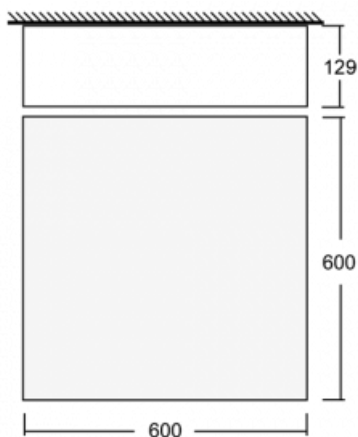

Svítidlo

Kvado

14-204I-40GEE/840, B

Svítidla rodiny Kvado jsou vyrobená z kvalitního hliníkového profilu a jsou nabízena ve variantě s přímým a přímo-nepřímým typem vyzařování. Svým jednoduchým tvarem a kvalitou zpracování pak svítidla lehce zapadnou do jakéhokoliv prostoru. Svítidla v sobě mohou kombinovat opálový difuzor či mikroprismatickou optiku. Díky tomu je můžete využít v administrativních budovách, obchodních centrech, veřejných prostorech či rezidencích. Svítidla se závěsným nebo přisazeným typem montáže můžeme nalakovat různými barvami dle našeho Halla RAL vzorníku.

Technický výkres

Typ montáže	Přisazené, Závěsné
Typ vyzařování	Přímé
Tvar svítidla	Hranaté
Barva svítidla	Černá
Materiál	Hliník
Životnost	L80/B20 50 000 hodin
Záruka	5 let
Popis svítidla	Svítidlo přisazené/závěsné
Rozměry	600 mm × 600 mm × 129 mm
Hmotnost	9,4 kg
Světelný zdroj	LED MODUL
Druh optiky	Mikroprisma
Světelný tok*	4010 lm
Teplota chromatičnosti	4000 K studená bílá
Měrný výkon	110 lm/W
MacAdam zdroje	3
Index podání barev	80
UGR max. X=4H Y=8H, ρ=70,50,20	19,1
Příkon svítidla*	36,3 W
Zapojení svítidla	ON/OFF
Elektrické napětí	220-240V
Frekvence	50/60Hz

 IP 20

*±10 %

Ke stažení[Montážní návod](#)[Fotografie](#)

Příslušenství

00-00333, B
sada pro zavěšení
2000mm, lanka 4ks,
kabel 5x0,75mm, kalíšek

00-00340, B
sada pro zavěšení
4000mm, lanka 4ks,
kabel 5x0,75mm, kalíšek