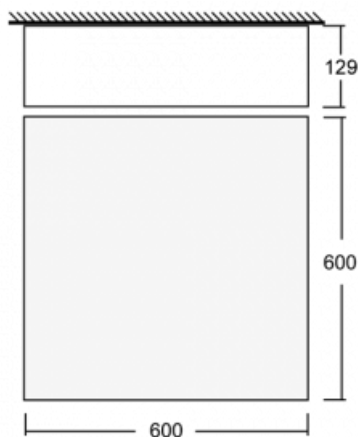

Svítidlo

Kvado

14-204I-40GEE/830, W

Svítidla rodiny Kvado jsou vyrobená z kvalitního hliníkového profilu a jsou nabízena ve variantě s přímým a přímo-nepřímým typem vyzařování. Svým jednoduchým tvarem a kvalitou zpracování pak svítidla lehce zapadnou do jakéhokoliv prostoru. Svítidla v sobě mohou kombinovat opálový difuzor či mikroprismatickou optiku. Díky tomu je můžete využít v administrativních budovách, obchodních centrech, veřejných prostorech či rezidencích. Svítidla se závěsným nebo přisazeným typem montáže můžeme nalakovat různými barvami dle našeho Halla RAL vzorníku.

Technický výkres

Typ montáže	Přisazené, Závěsné
Typ vyzařování	Přímé
Tvar svítidla	Hranaté
Barva svítidla	Bílá
Materiál	Hliník
Životnost	L80/B20 50 000 hodin
Záruka	5 let
Popis svítidla	Svítidlo přisazené/závěsné
Rozměry	600 mm × 600 mm × 129 mm
Hmotnost	9,4 kg
Světelný zdroj	LED MODUL
Druh optiky	Mikroprisma
Světelný tok*	3880 lm
Teplota chromatičnosti	3000 K teplá bílá
Měrný výkon	107 lm/W
MacAdam zdroje	3
Index podání barev	80
UGR max. X=4H Y=8H, ρ=70,50,20	19
Příkon svítidla*	36,3 W
Zapojení svítidla	ON/OFF
Elektrické napětí	220-240V
Frekvence	50/60Hz

  IP 20

*±10 %

Ke stažení

Montážní návod

Fotografie

Příslušenství

00-00333, W
sada pro zavěšení
2000mm, lanka 4ks,
kabel 5x0,75mm, kalíšek

00-00340, W
sada pro zavěšení
4000mm, lanka 4ks,
kabel 5x0,75mm, kalíšek

00-00344, W
sada pro zavěšení
6000mm, lanka 4ks,
kabel 5x0,75mm, kalíšek