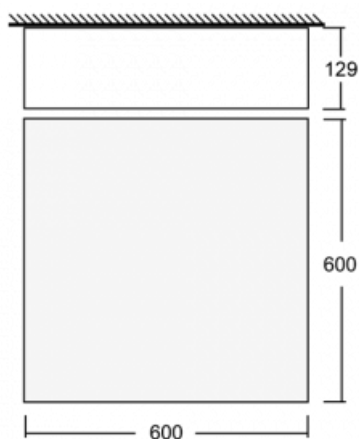

Svítidlo

Kvado

14-204I-40GED/840, B

Svítidla rodiny Kvado jsou vyrobena z kvalitního hliníkového profilu a jsou nabízena ve variantě s přímým a přímo-nepřímým typem vyzařování. Svým jednoduchým tvarem a kvalitou zpracování pak svítidla lehce zapadnou do jakéhokoliv prostoru. Svítidla v sobě mohou kombinovat opálový difuzor či mikroprismatickou optiku. Díky tomu je můžete využít v administrativních budovách, obchodních centrech, veřejných prostorech či rezidencích. Svítidla se závěsným nebo přisazeným typem montáže můžeme nalakovat různými barvami dle našeho Halla RAL vzorníku.

Technický výkres

Typ montáže	Přisazené, Závěsné
Typ vyzařování	Přímé
Tvar svítidla	Hranaté
Barva svítidla	Černá
Materiál	Hliník
Životnost	L80/B20 50 000 hodin
Záruka	5 let
Popis svítidla	Svítidlo přisazené/závěsné
Rozměry	600 mm × 600 mm × 129 mm
Hmotnost	9,4 kg
Světelný zdroj	LED MODUL
Druh optiky	Mikroprisma
Světelný tok*	4010 lm
Teplota chromatičnosti	4000 K studená bílá
Měrný výkon	110 lm/W
MacAdam zdroje	3
Index podání barev	80
UGR max. X=4H Y=8H, ρ=70,50,20	19,1
Příkon svítidla*	36,3 W
Zapojení svítidla	DALI
Elektrické napětí	220-240V
Frekvence	50/60Hz

 **CE IP 20**

*±10 %

Ke stažení[Montážní návod](#)[Fotografie](#)

Příslušenství

00-00333, B
sada pro zavěšení
2000mm, lanka 4ks,
kabel 5x0,75mm, kalíšek

00-00340, B
sada pro zavěšení
4000mm, lanka 4ks,
kabel 5x0,75mm, kalíšek

00-00344, B
sada pro zavěšení
6000mm, lanka 4ks,
kabel 5x0,75mm, kalíšek