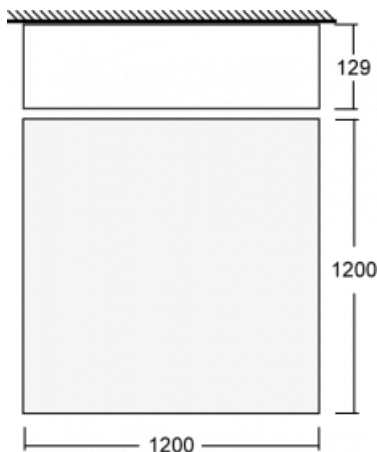

Technický výkres

Typ montáže	Přisazené, Závěsné
Typ vyzařování	Přímé
Tvar svítidla	Hranaté
Barva svítidla	Bílá
Materiál	Hliník
Životnost	L80/B20 50 000 hodin
Záruka	60 měsíců
Popis svítidla	Svítidlo přisazené/závěsné

Rozměry	1200 mm × 1200 mm × 129 mm
Světelný zdroj	LED MODUL

Druh optiky	Mikroprisma

Světelný tok*	16040 lm ± 10 %

Teplota chromatičnosti	4000 K studená bílá

Měrný výkon	110 lm/W

MacAdam zdroje	3

Index podání barev	80

UGR max. X=4H Y=8H, ρ=70,50,20	19

Příkon svítidla	145.2 W ± 10 %

Zapojení svítidla	Elektronický předřadník nestmívatelný s 1h nouzí

Elektrické napětí	220-240V

Frekvence	50/60Hz

⊕ CE IP 20