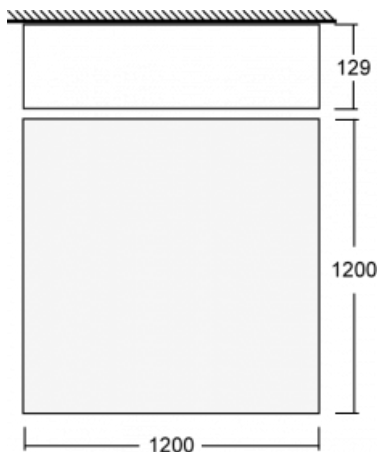

Technický výkres

Typ montáže	Přisazené, Závěsné
Typ vyzařování	Přímé
Tvar svítidla	Hranaté
Barva svítidla	Stříbrná
Materiál	Hliník
Životnost	L80/B20 50 000 hodin
Záruka	5 let
Popis svítidla	Svítidlo přisazené/závěsné

Rozměry	1200 mm × 1200 mm × 129 mm
Světelný zdroj	LED MODUL

Druh optiky	Mikroprisma

Světelný tok*	15550 lm

Teplota chromatičnosti	3000 K teplá bílá

Měrný výkon	107 lm/W

MacAdam zdroje	3

Index podání barev	80

UGR max. X=4H Y=8H, ρ=70,50,20	18.9

Příkon svítidla*	145.2 W

Zapojení svítidla	ON/OFF

Elektrické napětí	220-240V

Frekvence	50/60Hz

IP 20

*±10 %