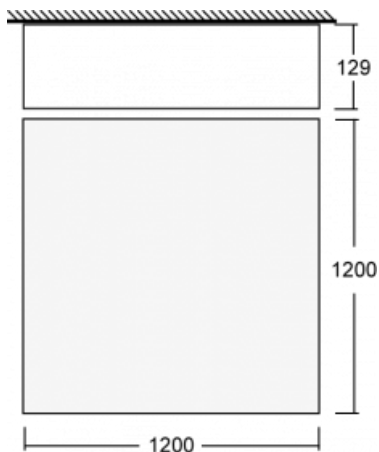

Technický výkres

Typ montáže	Přisazené, Závěsné
Typ vyzařování	Přímé
Tvar svítidla	Hranaté
Barva svítidla	Černá
Materiál	Hliník
Životnost	L80/B20 50 000 hodin
Záruka	5 let
Popis svítidla	Svítidlo přisazené/závěsné

Rozměry	1200 mm × 1200 mm × 129 mm
Světelný zdroj	LED MODUL

Druh optiky	Mikroprisma

Světelný tok*	15550 lm

Teplota chromatičnosti	3000 K teplá bílá

Měrný výkon	107 lm/W

MacAdam zdroje	3

Index podání barev	80

UGR max. X=4H Y=8H, ρ=70,50,20	18.9

Příkon svítidla*	145.2 W

Zapojení svítidla	ON/OFF

Elektrické napětí	220-240V

Frekvence	50/60Hz

IP 20

*±10 %