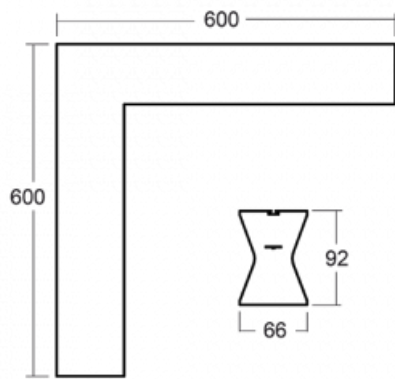

Design Rob van Beek

Typ montáže	Přisazené, Závěsné, Lištové
Typ vyzařování	Přímo-nepřímé
Tvar svítidla	Rohové
Barva svítidla	Bílá
Materiál	Hliník
Životnost	L80/B20 50 000 hodin
Záruka	5 let
Popis svítidla	Svítidlo přisazené/závěsné/lištové
Rozměry	603 mm × 603 mm × 92 mm
Hmotnost	3.3 kg
Světelný zdroj	LED MODUL
Druh optiky	Opálový difusor
Světelný tok*	3550 lm
Teplota chromatičnosti	4000 K studená bílá
Měrný výkon	110 lm/W
MacAdam zdroje	3
Index podání barev	80
UGR max. X=4H Y=8H, ρ=70,50,20	23.6
Příkon svítidla*	32.4 W
Zapojení svítidla	DALI
Elektrické napětí	220-240V
Frekvence	50/60Hz

*±10 %

Technický výkres

Křivka

Ke stažení

Montážní návod

Fotografie

Příslušenství

00-00300, N
lankový závěs 2000mm
-1 ks

00-00370, W
kalíšek stropní
80x80x32mm

00-00600, F
stropní úchyt pro
svítidla 132-5xxK,
04-2000x, 05-2000x,
09-

00-51301, W
sada pro zavěšení do 3f
lišty, pro stmívatelná
svítidla

132-50031, W
tubus závěsný 1000 mm

132-50100, W
koncovka

132-50201, F
spoj přímý (pro
stmívatelná sv.)

132-51100, K
difuzor 2295 mm