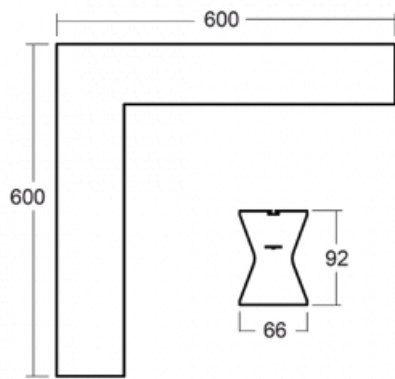

Design Rob van Beek

Typ montáže	Přisazené, Závěsné, Lištové
Typ vyzařování	Přímo-nepřímé
Tvar svítidla	Rohové
Barva svítidla	Bílá
Materiál	Hliník
Životnost	L80/B20 50 000 hodin
Záruka	5 let
Popis svítidla	Svítidlo přisazené/závěsné/lištové
Rozměry	603 mm × 603 mm × 92 mm
Hmotnost	3.1 kg
Světelný zdroj	LED MODUL
Druh optiky	Opálový difusor
Světelný tok*	2190 lm
Teplota chromatičnosti	4000 K studená bílá
Měrný výkon	116 lm/W
MacAdam zdroje	3
Index podání barev	80
UGR max. X=4H Y=8H, ρ=70,50,20	22
Příkon svítidla*	18.8 W
Zapojení svítidla	ON/OFF
Elektrické napětí	220-240V
Frekvence	50/60Hz

 IP 20

*±10 %

Technický výkres

Křivka

Ke stažení[Montážní návod](#)[Fotografie](#)

Příslušenství

00-00300, N
lankový závěs 2000mm
-1 ks

00-00301, N
lankový závěs 4000mm
-1 ks

132-51100, K
difuzor 2295 mm