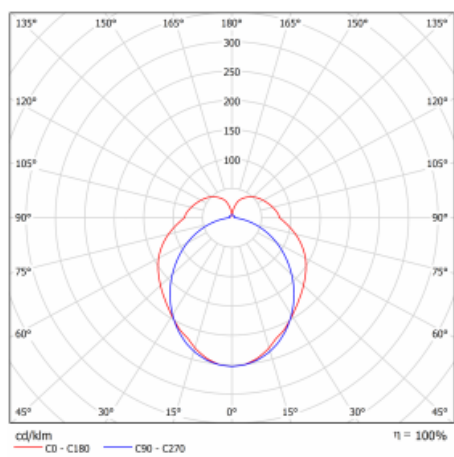

Technický výkres

Křivka