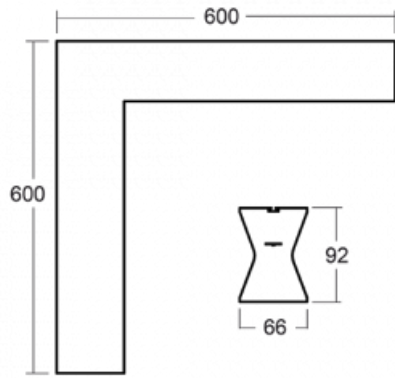

Technický výkres