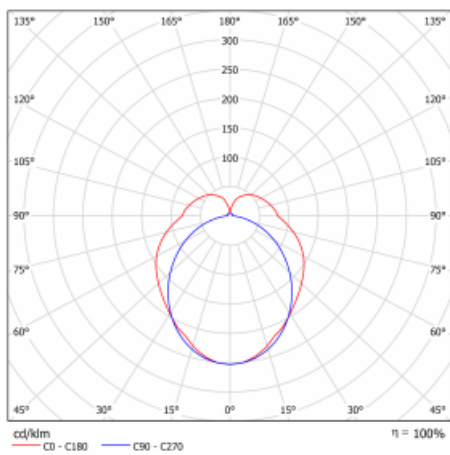

Frekvence	50/60Hz
-----------	---------

⊥ CE IP 20

*±10 %

Technický výkres

Křivka

Ke stažení[Montážní návod](#)[Fotografie](#)

Příslušenství

00-00300, N
lankový závěs 2000mm
-1 ks