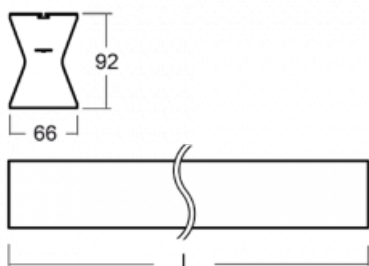

Design Rob van Beek

Technický výkres

Typ montáže	Přisazené, Závěsné, Lištové
-------------	-----------------------------

Typ vyzařování	Přímé-nepřímé
----------------	---------------

Tvar svítidla	Lineární
---------------	----------

Rozměry	2242 mm × 66 mm × 92 mm
---------	-------------------------

Hmotnost	6.5 kg
----------	--------

Světelný zdroj	LED MODUL
----------------	-----------

Druh optiky	Opálový difusor
-------------	-----------------