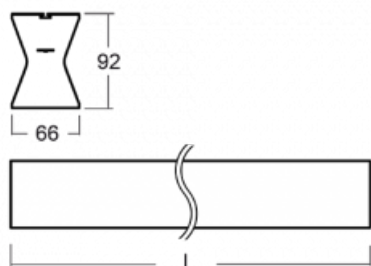

Design Rob van Beek

Technický výkres

Typ montáže	Přisazené, Závěsné, Lištové
-------------	-----------------------------

Typ vyzařování	Přímé-nepřímé
----------------	---------------

Tvar svítidla	Lineární
---------------	----------

Rozměry	2242 mm × 66 mm × 92 mm
---------	-------------------------

Hmotnost	6.5 kg
----------	--------

Světelný zdroj	LED MODUL
----------------	-----------

Druh optiky	Opálový difusor
-------------	-----------------