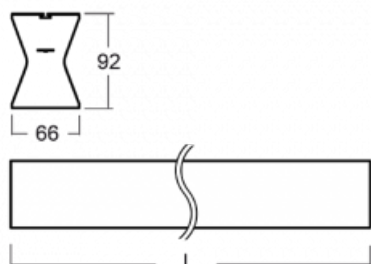

Design Rob van Beek

Technický výkres

Typ montáže	Přisazené, Závěsné, Lištové
-------------	-----------------------------

Typ vyzařování	Přímé-nepřímé
----------------	---------------

Tvar svítidla	Lineární
---------------	----------

Rozměry	2242 mm × 66 mm × 92 mm
---------	-------------------------

Hmotnost	6.5 kg
----------	--------

Světelný zdroj	LED MODUL
----------------	-----------

Druh optiky	Opálový difusor
-------------	-----------------