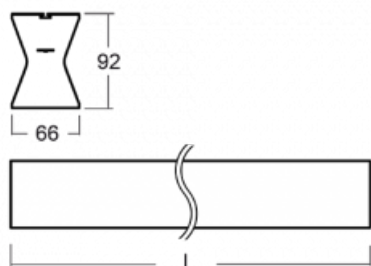

Design Rob van Beek

Technický výkres

Typ montáže	Přisazené, Závěsné, Lištové
-------------	-----------------------------

Typ vyzařování	Přímé-nepřímé
----------------	---------------

Tvar svítidla	Lineární
---------------	----------

Rozměry	2242 mm × 66 mm × 92 mm
---------	-------------------------

Hmotnost	6.6 kg
----------	--------

Světelný zdroj	LED MODUL
----------------	-----------

Druh optiky	Opálový difusor
-------------	-----------------