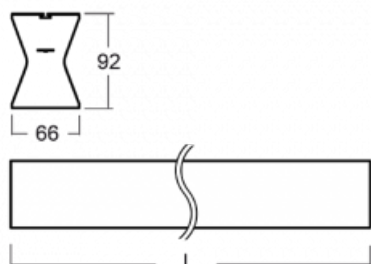

Technický výkres

Typ montáže	Přisazené, Závěsné, Lištové

Typ vyzařování	Přímé-nepřímé

Tvar svítidla	Lineární

Barva svítidla	Stříbrná

Materiál	Hliník

Životnost	L80/B20 50 000 hodin

Záruka	5 let

Popis svítidla	Svítidlo přisazené/závěsné/lištové

Rozměry	2242 mm × 66 mm × 92 mm

Hmotnost	6.6 kg

Světelný zdroj	LED MODUL

Druh optiky	Opálový difusor

Světelný tok*	4160 lm

Teplota chromatičnosti	3000 K teplá bílá

Měrný výkon	111 lm/W

MacAdam zdroje	3

Index podání barev	80

UGR max. X=4H Y=8H, ρ=70,50,20	21.8

Příkon svítidla*	37.6 W

Zapojení svítidla	ON/OFF

Elektrické napětí	220-240V

Frekvence	50/60Hz

*±10 %