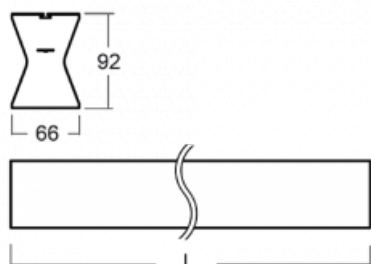

Design Rob van Beek

Technický výkres

Typ montáže	Přisazené, Závěsné, Lištové
-------------	-----------------------------

Typ vyzařování	Přímé-nepřímé
----------------	---------------

Tvar svítidla	Lineární
---------------	----------

Rozměry	2242 mm × 66 mm × 92 mm
---------	-------------------------

Hmotnost	6.6 kg
----------	--------

Světelný zdroj	LED MODUL
----------------	-----------

Druh optiky	Opálový difusor
-------------	-----------------