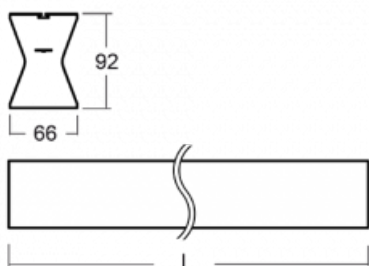

Design Rob van Beek

Technický výkres

Typ montáže	Přisazené, Závěsné, Lištové
-------------	-----------------------------

Typ vyzařování	Přímě-nepřímě
----------------	---------------

Tvar svítidla	Lineární
---------------	----------

Rozměry	1962 mm × 66 mm × 92 mm
---------	-------------------------

Světelný zdroj	LED MODUL
----------------	-----------

Druh optiky	Opálový difusor
-------------	-----------------

Světelný tok*	6210 lm
---------------	---------