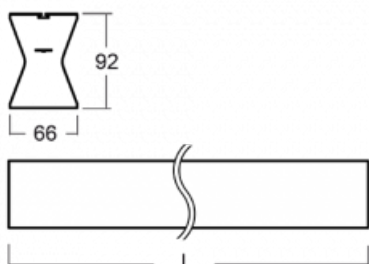

Design Rob van Beek

Technický výkres

Typ montáže	Přisazené, Závěsné, Lištové
-------------	-----------------------------

Typ vyzařování	Přímé-nepřímé
----------------	---------------

Tvar svítidla	Lineární
---------------	----------

Rozměry	1962 mm × 66 mm × 92 mm
---------	-------------------------

Světelný zdroj	LED MODUL
----------------	-----------

Druh optiky	Opálový difusor
-------------	-----------------

Světelný tok*	5900 lm
---------------	---------