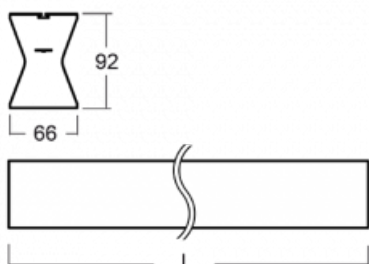

Design Rob van Beek

Technický výkres

Typ montáže	Přisazené, Závěsné, Lištové
-------------	-----------------------------

Typ vyzařování	Přímé-nepřímé
----------------	---------------

Tvar svítidla	Lineární
---------------	----------

Rozměry	1962 mm × 66 mm × 92 mm
---------	-------------------------

Hmotnost	6.1 kg
----------	--------

Světelný zdroj	LED MODUL
----------------	-----------

Druh optiky	Opálový difusor
-------------	-----------------