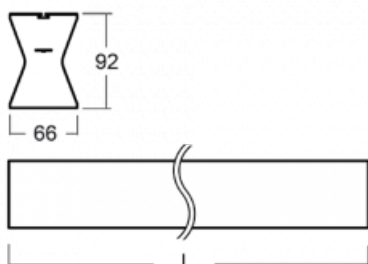

Technický výkres

Typ montáže Přisazené, Závěsné, Lištové

Typ vyzařování Přímé-nepřímé

Tvar svítidla Lineární

Barva svítidla Stříbrná

Materiál Hliník

Životnost L80/B20 50 000 hodin

Záruka 60 měsíců

Popis svítidla Svítidlo přisazené/závěsné/lištové

Rozměry 1962 mm × 66 mm × 92 mm

Světelný zdroj LED MODUL

Druh optiky Opálový difusor

Světelný tok 4260 lm ± 10 %

Teplota chromatičnosti 2700 - 6500K nastavitelná bílá

Měrný výkon 83 lm/W

MacAdam zdroje 3

Index podání barev 90

UGR max. X=4H 22.3
Y=8H, ρ=70,50,20

Příkon svítidla 51.1 W ± 10 %

Zapojení svítidla DALI DT8

Elektrické napětí 220-240V

Frekvence 50/60Hz

⊕ CE IP 20