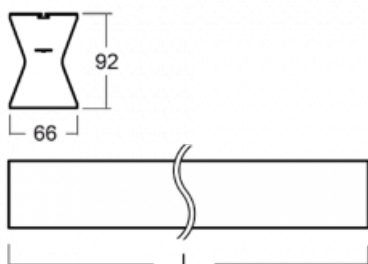

Design Rob van Beek

Technický výkres

Typ montáže	Přisazené, Závěsné, Lištové
-------------	-----------------------------

Typ vyzařování	Přímé-nepřímé
----------------	---------------

Tvar svítidla	Lineární
---------------	----------

Rozměry	1962 mm × 66 mm × 92 mm
---------	-------------------------

Hmotnost	5.6 kg
----------	--------

Světelný zdroj	LED MODUL
----------------	-----------

Druh optiky	Opálový difusor
-------------	-----------------