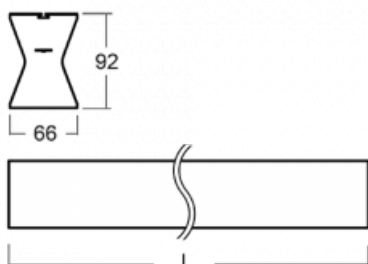

Design Rob van Beek

Technický výkres

Typ montáže	Přisazené, Závěsné, Lištové
-------------	-----------------------------

Typ vyzařování	Přímé-nepřímé
----------------	---------------

Tvar svítidla	Lineární
---------------	----------

Rozměry	1682 mm × 66 mm × 92 mm
---------	-------------------------

Světelný zdroj	LED MODUL
----------------	-----------

Druh optiky	Opálový difusor
-------------	-----------------

Světelný tok*	5060 lm
---------------	---------