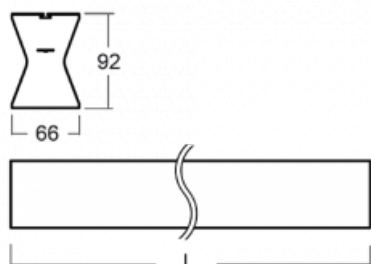

Design Rob van Beek

Technický výkres

Typ montáže	Přisazené, Závěsné, Lištové
-------------	-----------------------------

Typ vyzařování	Přímé-nepřímé
----------------	---------------

Tvar svítidla	Lineární
---------------	----------

Rozměry	1682 mm × 66 mm × 92 mm
---------	-------------------------

Hmotnost	5 kg
----------	------

Světelný zdroj	LED MODUL
----------------	-----------

Druh optiky	Opálový difusor
-------------	-----------------