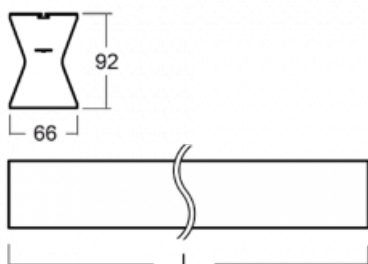

Design Rob van Beek

Technický výkres

Typ montáže	Přisazené, Závěsné, Lištové
-------------	-----------------------------

Typ vyzařování	Přímé-nepřímé
----------------	---------------

Tvar svítidla	Lineární
---------------	----------

Rozměry	1682 mm × 66 mm × 92 mm
---------	-------------------------

Hmotnost	5 kg
----------	------

Světelný zdroj	LED MODUL
----------------	-----------

Druh optiky	Opálový difusor
-------------	-----------------