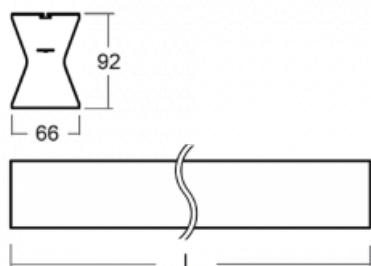

Design Rob van Beek

Technický výkres

Typ montáže	Přisazené, Závěsné, Lištové
-------------	-----------------------------

Typ vyzařování	Přímé-nepřímé
----------------	---------------

Tvar svítidla	Lineární
---------------	----------

Rozměry	1682 mm × 66 mm × 92 mm
---------	-------------------------

Hmotnost	4.9 kg
----------	--------

Světelný zdroj	LED MODUL
----------------	-----------

Druh optiky	Opálový difusor
-------------	-----------------