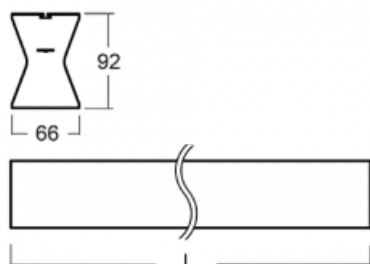

Design Rob van Beek

Technický výkres

Typ montáže	Přisazené, Závěsné, Lištové
-------------	-----------------------------

Typ vyzařování	Přímé-nepřímé
----------------	---------------

Tvar svítidla	Lineární
---------------	----------

Rozměry	1682 mm × 66 mm × 92 mm
---------	-------------------------

Hmotnost	4.9 kg
----------	--------

Světelný zdroj	LED MODUL
----------------	-----------

Druh optiky	Opálový difusor
-------------	-----------------