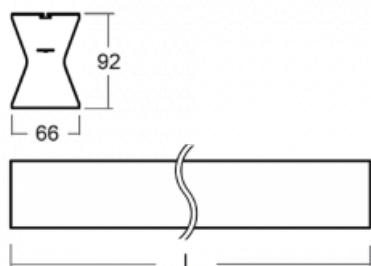

Design Rob van Beek

Technický výkres

Typ montáže	Přisazené, Závěsné, Lištové
-------------	-----------------------------

Typ vyzařování	Přímé-nepřímé
----------------	---------------

Tvar svítidla	Lineární
---------------	----------

Rozměry	1402 mm × 66 mm × 92 mm
---------	-------------------------

Hmotnost	3.8 kg
----------	--------

Světelný zdroj	LED MODUL
----------------	-----------

Druh optiky	Opálový difusor
-------------	-----------------