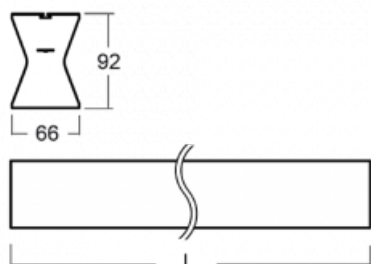

Design Rob van Beek

Technický výkres

Typ montáže	Přisazené, Závěsné, Lištové
-------------	-----------------------------

Typ vyzařování	Přímé-nepřímé
----------------	---------------

Tvar svítidla	Lineární
---------------	----------

Rozměry	1402 mm × 66 mm × 92 mm
---------	-------------------------

Hmotnost	3.8 kg
----------	--------

Světelný zdroj	LED MODUL
----------------	-----------

Druh optiky	Opálový difusor
-------------	-----------------