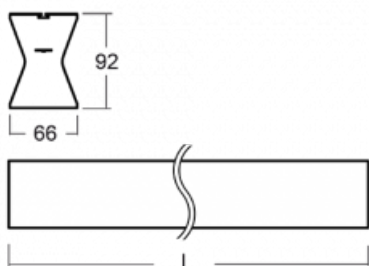

Design Rob van Beek

Technický výkres

Typ montáže	Přisazené, Závěsné, Lištové
-------------	-----------------------------

Typ vyzařování	Přímé-nepřímé
----------------	---------------

Tvar svítidla	Lineární
---------------	----------

Rozměry	1402 mm × 66 mm × 92 mm
---------	-------------------------

Hmotnost	3.8 kg
----------	--------

Světelný zdroj	LED MODUL
----------------	-----------

Druh optiky	Opálový difusor
-------------	-----------------