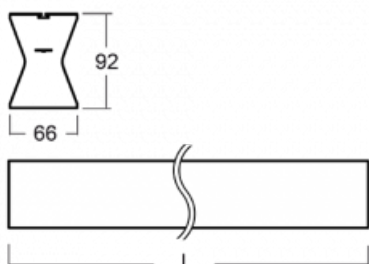

Design Rob van Beek

Technický výkres

Typ montáže	Přisazené, Závěsné, Lištové
-------------	-----------------------------

Typ vyzařování	Přímé-nepřímé
----------------	---------------

Tvar svítidla	Lineární
---------------	----------

Rozměry	1402 mm × 66 mm × 92 mm
---------	-------------------------

Hmotnost	3.8 kg
----------	--------

Světelný zdroj	LED MODUL
----------------	-----------

Druh optiky	Opálový difusor
-------------	-----------------