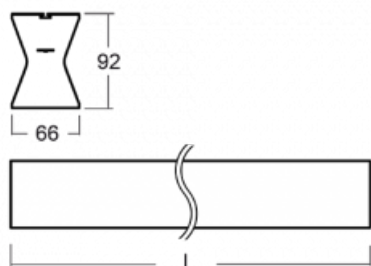

Technický výkres

Typ montáže	Přisazené, Závěsné, Lištové

Typ vyzařování	Přímé-nepřímé

Tvar svítidla	Lineární

Barva svítidla	Stříbrná

Materiál	Hliník

Životnost	L80/B20 50 000 hodin

Záruka	5 let

Popis svítidla	Svítidlo přisazené/závěsné/lištové

Rozměry	1122 mm × 66 mm × 92 mm

Hmotnost	3.1 kg

Světelný zdroj	LED MODUL

Druh optiky	Opálový difusor

Světelný tok*	3370 lm

Teplota chromatičnosti	3000 K teplá bílá

Měrný výkon	104 lm/W

MacAdam zdroje	3

Index podání barev	80

UGR max. X=4H Y=8H, ρ=70,50,20	23.5

Příkon svítidla*	32.4 W

Zapojení svítidla	DALI

Elektrické napětí	220-240V

Frekvence	50/60Hz

*±10 %