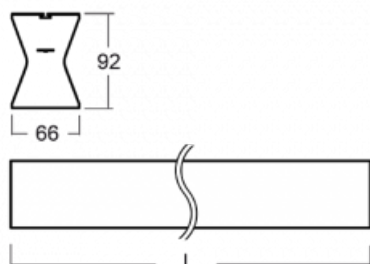

Technický výkres

Typ montáže	Přisazené, Závěsné, Lištové

Typ vyzařování	Přímé-nepřímé

Tvar svítidla	Lineární

Barva svítidla	Bílá

Materiál	Hliník

Životnost	L80/B20 50 000 hodin

Záruka	5 let

Popis svítidla	Svítidlo přisazené/závěsné/lištové

Rozměry	1122 mm × 66 mm × 92 mm

Hmotnost	3 kg

Světelný zdroj	LED MODUL

Druh optiky	Opálový difusor

Světelný tok*	2080 lm

Teplota chromatičnosti	3000 K teplá bílá

Měrný výkon	111 lm/W

MacAdam zdroje	3

Index podání barev	80

UGR max. X=4H Y=8H, ρ=70,50,20	21.8

Příkon svítidla*	18.8 W

Zapojení svítidla	ON/OFF

Elektrické napětí	220-240V

Frekvence	50/60Hz

*±10 %