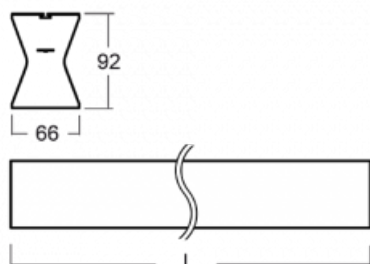

Design Rob van Beek

Technický výkres

Typ montáže	Přisazené, Závěsné, Lištové
-------------	-----------------------------

Typ vyzařování	Přímé-nepřímé
----------------	---------------

Tvar svítidla	Lineární
---------------	----------

Rozměry	842 mm × 66 mm × 92 mm
---------	------------------------

Hmotnost	2.2 kg
----------	--------

Světelný zdroj	LED MODUL
----------------	-----------

Druh optiky	Opálový difusor
-------------	-----------------