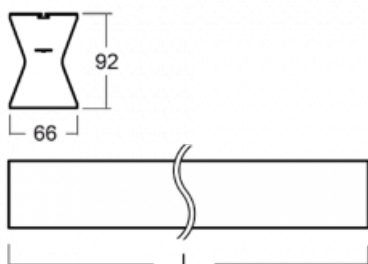

Svítidlo

Sant-S

132S-500K-15GED/830, S

Holandský designér Rob van Beek vdechl LED lineárnímu svítidlu s opálovým difusorem světový vzhled. V Čechách jsme pak Sant-S vyrobili speciálně pro LED zdroje a technologii Human Centric Lighting. V praxi to vypadá tak, že světlo mění intenzitu a teplotu chromatičnosti podle biologických rytmů. Člověk se cítí v uzavřeném prostoru přirozeně, protože osvětlení simuluje denní světlo. Pokud hledáte systémová lineární svítidla pro kanceláře, školy nebo nemocnice, právě jste je našli. K atraktivnímu vzhledu jsme svítidlu přidali vysokou účinnost až 150 lm/W a díky stmívatelnosti nízkou spotřebu. Přímé-nepřímé světlo příjemně svítí, zvyšuje jas pozadí a tím navozuje zrakovou pohodu.

Design Rob van Beek

Technický výkres

Typ montáže	Přisazené, Závěsné, Lištové
Typ vyzařování	Přímé-nepřímé
Tvar svítidla	Lineární
Barva svítidla	Stříbrná
Materiál	Hliník
Životnost	L80/B20 50 000 hodin
Záruka	5 let
Popis svítidla	Svítidlo přisazené/závěsné/lištové
Rozměry	842 mm × 66 mm × 92 mm
Hmotnost	2.4 kg
Světelný zdroj	LED MODUL
Druh optiky	Opálový difusor
Světelný tok*	1560 lm
Teplota chromatičnosti	3000 K teplá bílá
Měrný výkon	111 lm/W
MacAdam zdroje	3
Index podání barev	80
UGR max. X=4H Y=8H, ρ=70,50,20	21.8
Příkon svítidla*	14.1 W
Zapojení svítidla	DALI
Elektrické napětí	220-240V
Frekvence	50/60Hz