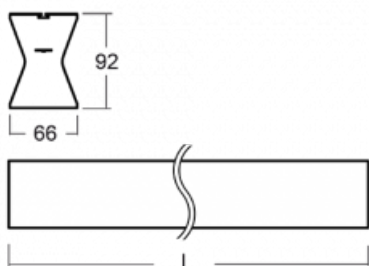

Design Rob van Beek

Technický výkres

Typ montáže	Přisazené, Závěsné, Lištové
-------------	-----------------------------

Typ vyzařování	Přímé-nepřímé
----------------	---------------

Tvar svítidla	Lineární
---------------	----------

Rozměry	562 mm × 66 mm × 92 mm
---------	------------------------

Hmotnost	1.6 kg
----------	--------

Světelný zdroj	LED MODUL
----------------	-----------

Druh optiky	Opálový difusor
-------------	-----------------