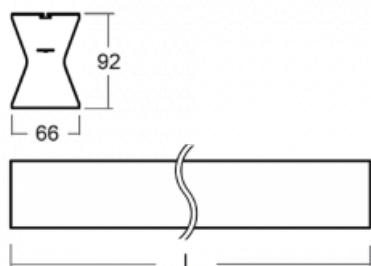

Design Rob van Beek

Technický výkres

Typ montáže	Přisazené, Závěsné, Lištové
-------------	-----------------------------

Typ vyzařování	Přímé-nepřímé
----------------	---------------

Tvar svítidla	Lineární
---------------	----------

Rozměry	562 mm × 66 mm × 92 mm
---------	------------------------

Hmotnost	1.6 kg
----------	--------

Světelný zdroj	LED MODUL
----------------	-----------

Druh optiky	Opálový difusor
-------------	-----------------