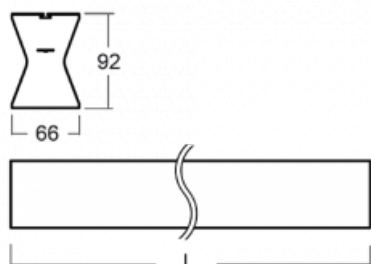

Design Rob van Beek

Technický výkres

Typ montáže	Přisazené, Závěsné, Lištové
-------------	-----------------------------

Typ vyzařování	Přímé-nepřímé
----------------	---------------

Tvar svítidla	Lineární
---------------	----------

Rozměry	562 mm × 66 mm × 92 mm
---------	------------------------

Hmotnost	1.6 kg
----------	--------

Světelný zdroj	LED MODUL
----------------	-----------

Druh optiky	Opálový difusor
-------------	-----------------