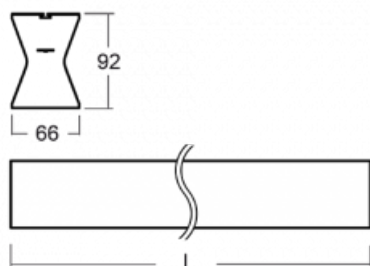

Design Rob van Beek

Technický výkres

Typ montáže	Přisazené, Závěsné, Lištové
-------------	-----------------------------

Typ vyzařování	Přímé-nepřímé
----------------	---------------

Tvar svítidla	Lineární
---------------	----------

Rozměry	562 mm × 66 mm × 92 mm
---------	------------------------

Hmotnost	1.7 kg
----------	--------

Světelný zdroj	LED MODUL
----------------	-----------

Druh optiky	Opálový difusor
-------------	-----------------