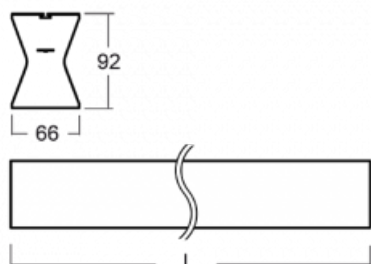

Svítidlo

Sant-S

132S-500K-10GEE/840, B

Holandský designér Rob van Beek vdechl LED lineárnímu svítidlu s opálovým difusorem světový vzhled. V Čechách jsme pak Sant-S vyrobili speciálně pro LED zdroje a technologii Human Centric Lighting. V praxi to vypadá tak, že světlo mění intenzitu a teplotu chromatičnosti podle biologických rytmů. Člověk se cítí v uzavřeném prostoru přirozeně, protože osvětlení simuluje denní světlo. Pokud hledáte systémová lineární svítidla pro kanceláře, školy nebo nemocnice, právě jste je našli. K atraktivnímu vzhledu jsme svítidlu přidali vysokou účinnost až 150 lm/W a díky stmívatelnosti nízkou spotřebu. Přímé-nepřímé světlo příjemně svítí, zvyšuje jas pozadí a tím navozuje zrakovou pohodu.

Design Rob van Beek

Technický výkres

Typ montáže	Přisazené, Závěsné, Lištové
Typ vyzařování	Přímé-nepřímé
Tvar svítidla	Lineární
Barva svítidla	Černá
Materiál	Hliník
Životnost	L80/B20 50 000 hodin
Záruka	5 let
Popis svítidla	Svítidlo přisazené/závěsné/lištové
Rozměry	562 mm × 66 mm × 92 mm
Hmotnost	1.5 kg
Světelný zdroj	LED MODUL
Druh optiky	Opálový difusor
Světelný tok*	1095 lm
Teplota chromatičnosti	4000 K studená bílá
Měrný výkon	116 lm/W
MacAdam zdroje	3
Index podání barev	80
UGR max. X=4H Y=8H, ρ=70,50,20	21.9
Příkon svítidla*	9.4 W
Zapojení svítidla	ON/OFF
Elektrické napětí	220-240V
Frekvence	50/60Hz

 IP 20

*±10 %

Křivka

Ke stažení[Montážní návod](#)[Fotografie](#)

Příslušenství

00-00300, N
 lankový závěs 2000mm
 -1 ks

00-00301, N
 lankový závěs 4000mm
 -1 ks

00-00302, N
 lankový závěs
 6000mm -1 ks