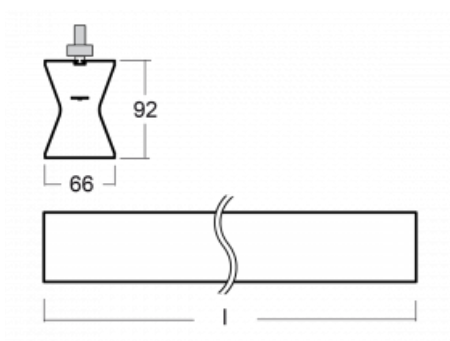

Design Rob van Beek

Technický výkres

Typ montáže	Lištové
Typ vyzařování	Přímo-nepřímé
Tvar svítidla	Lineární
Barva svítidla	Bílá
Materiál	Hliník
Životnost	L80/B20 50 000 hodin
Záruka	5 let
Popis svítidla	Svítidlo lištové
Rozměry	1410 mm × 66 mm × 92 mm
Hmotnost	3.7 kg
Světelný zdroj	LED MODUL
Druh optiky	Opálový difusor
Světelný tok*	4120 lm
Teplota chromatičnosti	4000 K studená bílá
Měrný výkon	104 lm/W
MacAdam zdroje	3
Index podání barev	80
UGR max. X=4H Y=8H, ρ=70,50,20	23.4
Příkon svítidla*	39.6 W
Zapojení svítidla	ON/OFF
Elektrické napětí	220-240V
Frekvence	50/60Hz