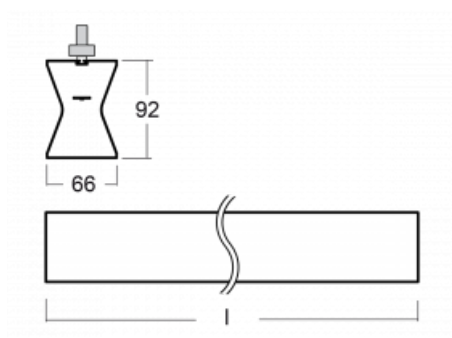

Design Rob van Beek

Technický výkres

Typ montáže	Lištové
Typ vyzařování	Přímo-nepřímé
Tvar svítidla	Lineární
Barva svítidla	Stříbrná
Materiál	Hliník
Životnost	L80/B20 50 000 hodin
Záruka	5 let
Popis svítidla	Svítidlo lištové
Rozměry	1410 mm × 66 mm × 92 mm
Hmotnost	3.7 kg
Světelný zdroj	LED MODUL
Druh optiky	Opálový difusor
Světelný tok*	4120 lm
Teplota chromatičnosti	4000 K studená bílá
Měrný výkon	104 lm/W
MacAdam zdroje	3
Index podání barev	80
UGR max. X=4H Y=8H, ρ=70,50,20	23.4
Příkon svítidla*	39.6 W
Zapojení svítidla	ON/OFF
Elektrické napětí	220-240V
Frekvence	50/60Hz