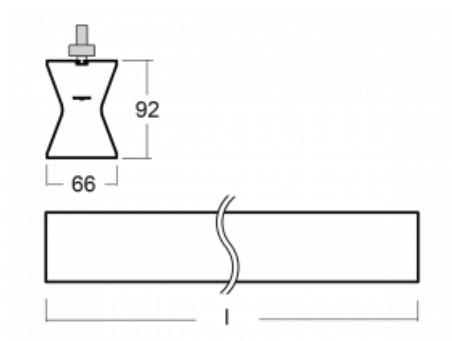

Design Rob van Beek

Technický výkres

Typ montáže	Lištové
Typ vyzařování	Přímo-nepřímé
Tvar svítidla	Lineární
Barva svítidla	Stříbrná
Materiál	Hliník
Životnost	L80/B20 50 000 hodin
Záruka	60 měsíců
Popis svítidla	Svítidlo lištové
Rozměry	1410 mm × 66 mm × 92 mm
Hmotnost	3.7 kg
Světelný zdroj	LED MODUL
Druh optiky	Opálový difusor
Světelný tok	4120 lm ± 10 %
Teplota chromatičnosti	4000 K studená bílá
Měrný výkon	104 lm/W
MacAdam zdroje	3
Index podání barev	80
UGR max. X=4H Y=8H, ρ=70,50,20	23.4
Příkon svítidla	39.6 W ± 10 %
Zapojení svítidla	Předradník nestmívatelný
Elektrické napětí	220-240V
Frekvence	50/60Hz