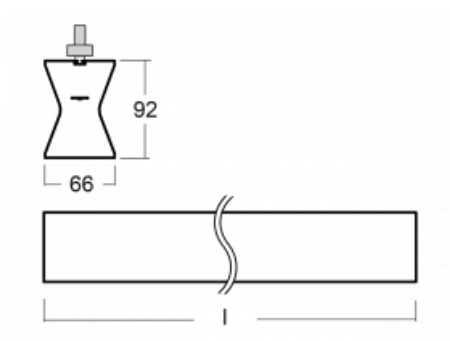

Design Rob van Beek

Technický výkres

Typ montáže	Lištové
Typ vyzařování	Přímo-nepřímé
Tvar svítidla	Lineární
Barva svítidla	Černá
Materiál	Hliník
Životnost	L80/B20 50 000 hodin
Záruka	5 let
Popis svítidla	Svítidlo lištové
Rozměry	1410 mm × 66 mm × 92 mm
Hmotnost	3.7 kg
Světelný zdroj	LED MODUL
Druh optiky	Opálový difusor
Světelný tok*	4120 lm
Teplota chromatičnosti	4000 K studená bílá
Měrný výkon	104 lm/W
MacAdam zdroje	3
Index podání barev	80
UGR max. X=4H Y=8H, ρ=70,50,20	23.4
Příkon svítidla*	39.6 W
Zapojení svítidla	ON/OFF
Elektrické napětí	220-240V
Frekvence	50/60Hz