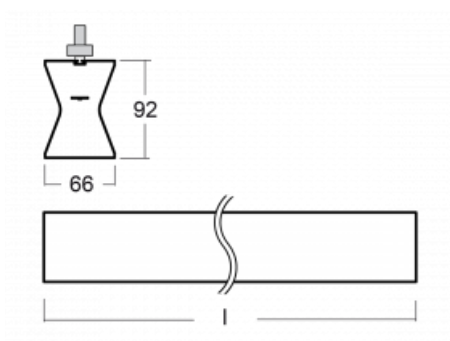

Design Rob van Beek

Technický výkres

Typ montáže	Lištové
Typ vyzařování	Přímo-nepřímé
Tvar svítidla	Lineární
Barva svítidla	Bílá
Materiál	Hliník
Životnost	L80/B20 50 000 hodin
Záruka	5 let
Popis svítidla	Svítidlo lištové
Rozměry	1410 mm × 66 mm × 92 mm
Hmotnost	3.7 kg
Světelný zdroj	LED MODUL
Druh optiky	Opálový difusor
Světelný tok*	3930 lm
Teplota chromatičnosti	3000 K teplá bílá
Měrný výkon	99 lm/W
MacAdam zdroje	3
Index podání barev	80
UGR max. X=4H Y=8H, ρ=70,50,20	23.2
Příkon svítidla*	39.6 W
Zapojení svítidla	ON/OFF
Elektrické napětí	220-240V
Frekvence	50/60Hz