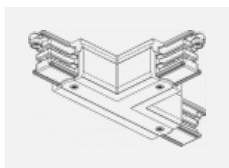

XTS37-1, grey
spojka T vnitřní levá, šedá