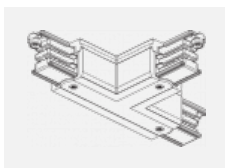

XTS36-2, black
spojka T vnější pravá, černá

XTS36-3, white
spojka T vnější pravá, bílá

XTS37-1, grey
spojka T vnitřní levá, šedá

XTS37-2, black
spojka T vnitřní levá, černá

XTS37-3, white
spojka T vnitřní levá, bílá