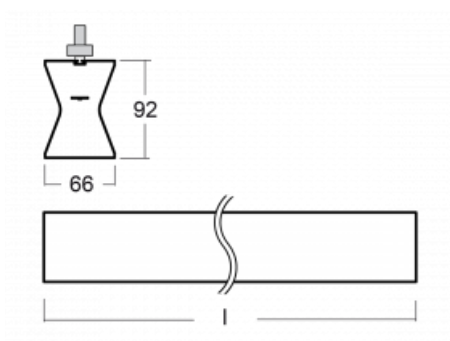

Design Rob van Beek

Technický výkres

Typ montáže	Lištové
Typ vyzařování	Přímo-nepřímé
Tvar svítidla	Lineární
Barva svítidla	Stříbrná
Materiál	Hliník
Životnost	L80/B20 50 000 hodin
Záruka	60 měsíců
Popis svítidla	Svítidlo lištové
Rozměry	1410 mm × 66 mm × 92 mm
Hmotnost	3.7 kg
Světelný zdroj	LED MODUL
Druh optiky	Opálový difusor
Světelný tok*	3930 lm ± 10 %
Teplota chromatičnosti	3000 K teplá bílá
Měrný výkon	99 lm/W
MacAdam zdroje	3
Index podání barev	80
UGR max. X=4H Y=8H, ρ=70,50,20	23.2
Příkon svítidla	39.6 W ± 10 %
Zapojení svítidla	Předradník nestmívatelný
Elektrické napětí	220-240V
Frekvence	50/60Hz

 IP 20

Křivka

Ke stažení[Montážní návod](#)[Fotografie](#)

Příslušenství

00-00300, N
 lankový závěs 2000mm
 -1 ks

00-00301, N
 lankový závěs 4000mm
 -1 ks

00-00302, N
 lankový závěs 6000mm
 -1 ks

00-00363, K
 kabel 5x1,5 2000mm