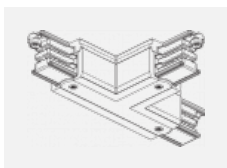

XTS37-2, black
spojka T vnitřní levá, černá